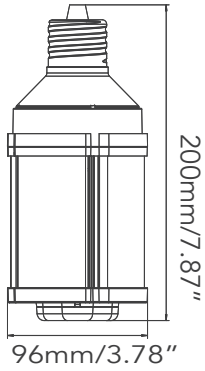

- Fully Enclosed Pole Tops
- Typical HID Fixture
- Highbay Fixtures

SPECIFICATION

ORDER #	MODEL#	BASE TYPE	LUMENS OUTPUT	WATTS	VOLTS	POWER FACTOR	CCT	CRI
R23002	RENO-CORN-27W-DV-5000K	E26	4266lm	27W	120-347V	0.9	5000K	>80
R23003	RENO-CORN-36W-DV-5000K	E39	5200lm	36W	120-347V	0.9	5000K	>80
R23004	RENO-CORN-45W-DV-5000K	E39	6500lm	45W	120-347V	0.9	5000K	>80
R23005	RENO-CORN-54W-DV-5000K	E39	8532lm	54W	120-347V	0.9	5000K	>80

Date:

Type:

Project Name:

Part Number:

DIMENSIONS

27W/36W

45W/54W

80W