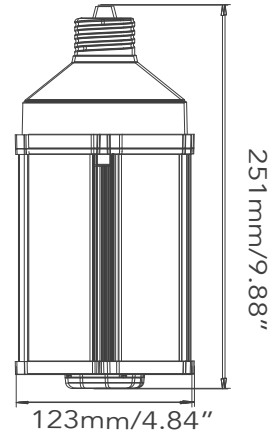

- Fully Enclosed Pole Tops
- Typical HID Fixture
- Highbay Fixtures

SPECIFICATION

ORDER #	MODEL#	BASE TYPE	LUMENS OUTPUT	WATTS	VOLTS	POWER FACTOR	CCT	CRI
R23002	RENO-CORN-27W-DV-5000K	E26	4266lm	27W	120-347V	0.9	5000K	>80
R23003	RENO-CORN-36W-DV-5000K	E39	5200lm	36W	120-347V	0.9	5000K	>80
R23004	RENO-CORN-45W-DV-5000K	E39	6500lm	45W	120-347V	0.9	5000K	>80
R23005	RENO-CORN-54W-DV-5000K	E39	8532lm	54W	120-347V	0.9	5000K	>80

Date:

Type:

Project Name:

Part Number:

DIMENSIONS

27W/36W

45W/54W

80W